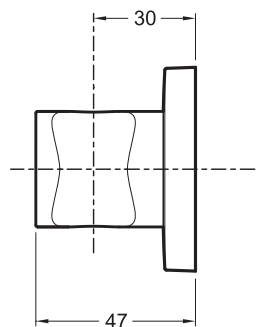

8464D

Коллекция: MODULO

Отделки*:

CP - Хром

Технические характеристики

- РАЗМЕРЫ (СМ): 6 x 6 см
- ТИП УСТАНОВКИ: Крепление к стене
- НАЛИЧИЕ СМЕСИТЕЛЯ: 0
- ДИЗАЙН: СМЕШАННЫЙ
- ФОРМА ВЕРХНЕГО ДУША: 0
- ПЕРЕКЛЮЧАТЕЛЬ: 0
- ВЕС: 0,4 кг
- АКСЕССУАРЫ: Держатель ручного душа
- ОДНОРЫЧАЖНЫЙ СМЕСИТЕЛЬ: 0
- КЛАССИФИКАЦИЯ: 0
- ТИП СИСТЕМЫ: С СИСТЕМОЙ MODULO
- ТИП ШЛАНГА: 0

Общая информация

Спецификация продукта: Держатель для ручного душа, смешанный дизайн. 8464D. Коллекция: MODULO. РАЗМЕРЫ (СМ): 6 x 6 см. ВЕС: 0,4 кг. ТИП УСТАНОВКИ: Крепление к стене. АКСЕССУАРЫ: Держатель ручного душа. НАЛИЧИЕ СМЕСИТЕЛЯ: 0. ОДНОРЫЧАЖНЫЙ СМЕСИТЕЛЬ: 0. ДИЗАЙН: СМЕШАННЫЙ. КЛАССИФИКАЦИЯ: 0. ФОРМА ВЕРХНЕГО ДУША: 0. ТИП СИСТЕМЫ: С СИСТЕМОЙ MODULO. ПЕРЕКЛЮЧАТЕЛЬ: 0. ТИП ШЛАНГА: 0.