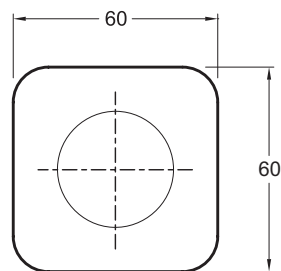

8464D

Коллекция: MODULO

Отделки*:

CP - Хром

Технические характеристики

- РАЗМЕРЫ (СМ): 6 x 6 см
- ТИП УСТАНОВКИ: Крепление к стене
- НАЛИЧИЕ СМЕСИТЕЛЯ: 0
- ДИЗАЙН: СМЕШАННЫЙ
- ФОРМА ВЕРХНЕГО ДУША: 0
- ПЕРЕКЛЮЧАТЕЛЬ: 0
- ВЕС: 0,4 кг
- АКСЕССУАРЫ: Держатель ручного душа
- ОДНОРЫЧАЖНЫЙ СМЕСИТЕЛЬ: 0
- КЛАССИФИКАЦИЯ: 0
- ТИП СИСТЕМЫ: С СИСТЕМОЙ MODULO
- ТИП ШЛАНГА: 0

Общая информация

Спецификация продукта: Держатель для ручного душа, смешанный дизайн. 8464D. Коллекция: MODULO. РАЗМЕРЫ (СМ): 6 x 6 см. ВЕС: 0,4 кг. ТИП УСТАНОВКИ: Крепление к стене. АКСЕССУАРЫ: Держатель ручного душа. НАЛИЧИЕ СМЕСИТЕЛЯ: 0. ОДНОРЫЧАЖНЫЙ СМЕСИТЕЛЬ: 0. ДИЗАЙН: СМЕШАННЫЙ. КЛАССИФИКАЦИЯ: 0. ФОРМА ВЕРХНЕГО ДУША: 0. ТИП СИСТЕМЫ: С СИСТЕМОЙ MODULO. ПЕРЕКЛЮЧАТЕЛЬ: 0. ТИП ШЛАНГА: 0.